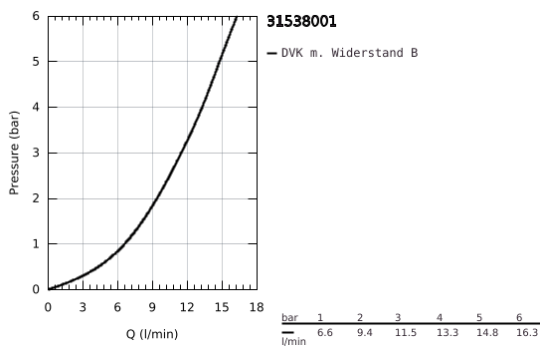

## 31 538 001 BAUFLOW EINHAND-SPÜLTISCHBATTERIE, 1/2"

### PRODUKTBESCHREIBUNG

- Farbe: chrom
- hoher Auslauf
- Einlochmontage
- GROHE Long-Life Oberfläche
- GROHE Long-Life 28 mm Keramikkartusche
- getrennte innenliegende Wasserwege - kein Kontakt mit Blei oder Nickel innerhalb der Armatur
- Auslauf mit Mousseur
- schwenkbarer Rohauslauf
- Schwenkbereich 360°
- flexible Anschlusschläuche
- Befestigungsset aus Metall
- Maximaler Durchfluss (bei 3 bar): 11,5 l/min