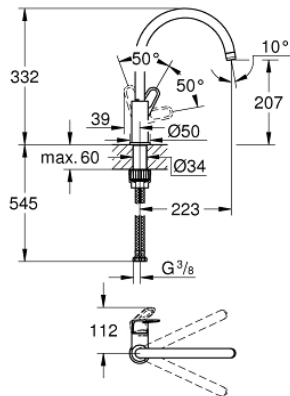

## 31 538 001 BAUFLOW EINHAND-SPÜLTISCHBATTERIE, 1/2"

### PRODUKTBESCHREIBUNG

- Farbe: chrom
- hoher Auslauf
- Einlochmontage
- GROHE Long-Life Oberfläche
- GROHE Long-Life 28 mm Keramikkartusche
- getrennte innenliegende Wasserwege - kein Kontakt mit Blei oder Nickel innerhalb der Armatur
- Auslauf mit Mousseur
- schwenkbarer Rohauslauf
- Schwenkbereich 360°
- flexible Anschlusschläuche
- Befestigungsset aus Metall
- Maximaler Durchfluss (bei 3 bar): 11,5 l/min

31 538 001 **BAUFLOW EINHAND-SPÜLTISCHBATTERIE, 1/2"**

**ERSATZTEILE**, April 2022 – jetzt

- 1: Kartusche (Bestell-Nr. 46963000)
- 2: Mousseur (Bestell-Nr. 13967000)
- 3: Schaftbefestigung (Bestell-Nr. 48384000)
- 4: Sicherungsring (Bestell-Nr. 4826600M)
- 5: Stabilisierungsplatte (Bestell-Nr. 05334000)